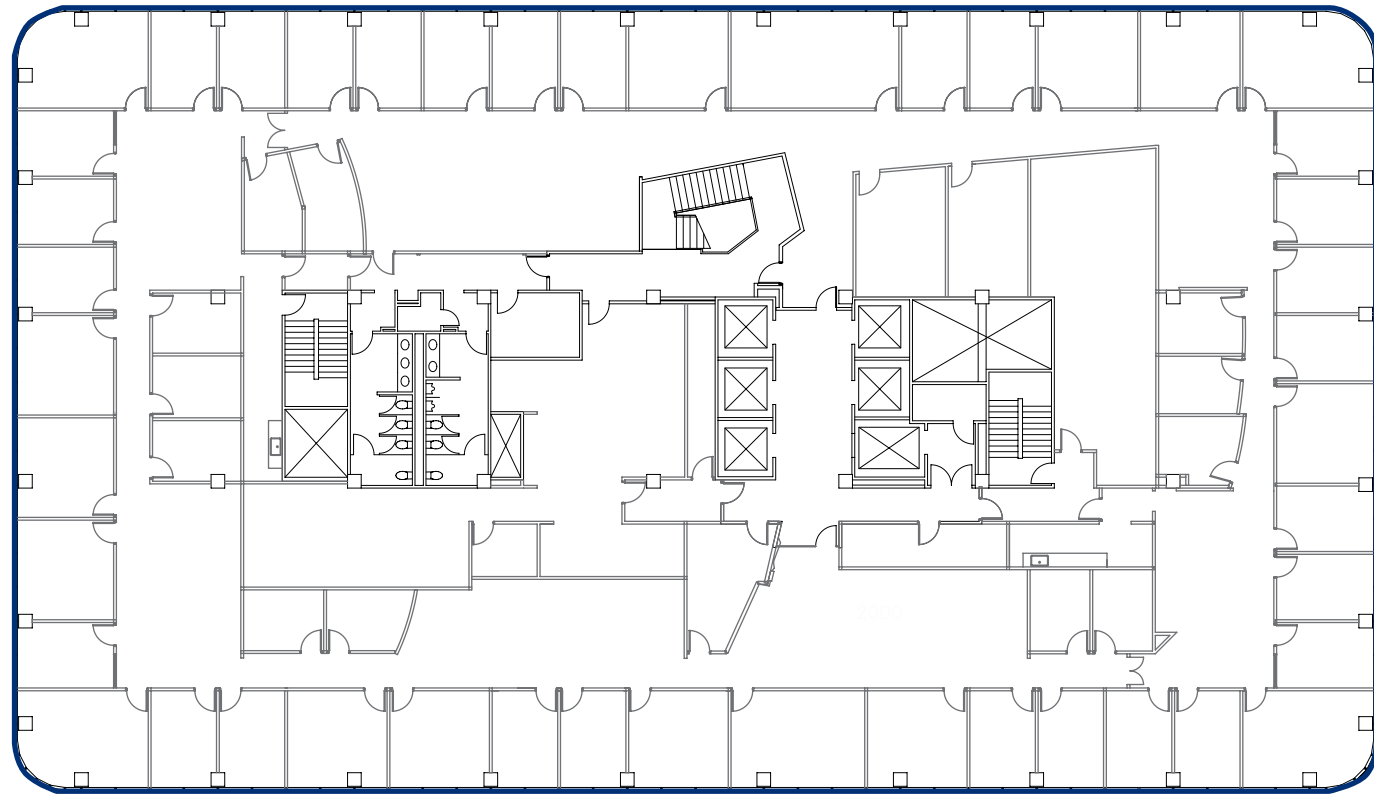

# SUITE 2000

**23,620**  
RSF

**VACANT**  
Status

**DESCRIPTION**  
Full floor available